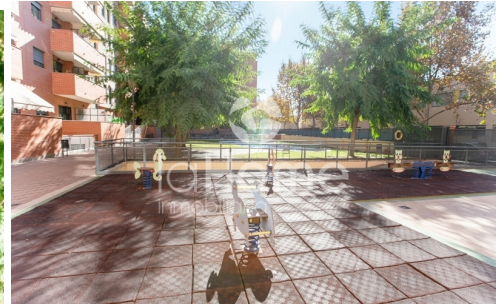

DÚPLEX EN VENTA EN VALTERNA, PATERNA (VALTERNA)

Referencia: 1617VE

Precio venta: 310.000€

m2 construidos: 237, **m2 parcela:** , **Habitaciones:** 3, **Baños:** 2.

CON GRANDES ESTANCIAS La urbanización cuenta con piscina comunitaria, zonas ajardinadas y parque infantil, para que no te falte de nada. En la zona de día nos encontramos un amplio recibidor, cocina independiente totalmente equipada con electrodomésticos, con bancada ...

Gastos comunidad: 110€

Interior

Aire acondicionado, Ascensor, Parquet, Porcelánico, Gress, Horno, No amueblado, Puerta blindada.

Exterior

Balcones, Vistas a la montaña, Vistas a la ciudad.

Comunidad

Ascensor, Jardín, Piscina.

Otras características

AÑO CONSTRUCCIÓN: 2002

ORIENTACIÓN: Este-Oeste

EQUIPAMIENTOS: Cocina con electrodomésticos y casa sin amueblar

AGUA: Gas natural

CALEFACCIÓN: Electricidad

ESTADO: Buen estado

CERTIFICADO ENERGÉTICO: En trámite